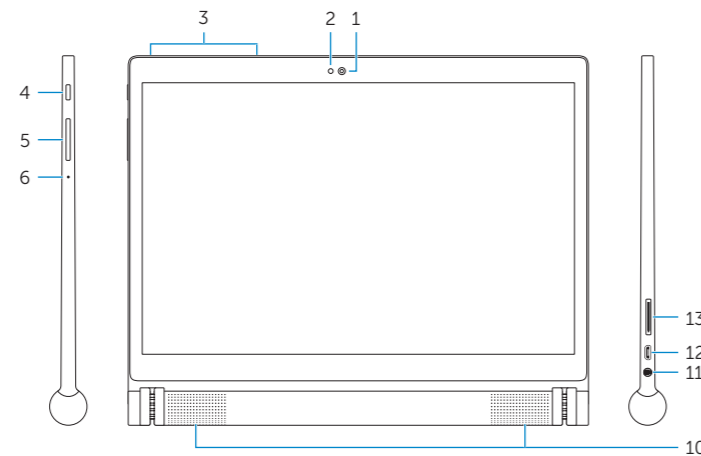

Features

Caractéristiques

1. Front camera
2. Ambient-light sensor
3. Microphones (2)
4. Power button
5. Volume buttons
6. Microphone
7. Keyboard slots (2)
8. Service Tag label
9. Intel RealSense Snapshot
10. Speakers (2)
11. Headset port
12. Micro-USB/Charging port
13. MicroSD-card slot
14. Tablet connectors (2)
15. Touchpad
16. Click area

1. Caméra avant
2. Capteur de luminosité ambiante
3. Microphones (2)
4. Bouton d'alimentation
5. Boutons de volume
6. Microphone
7. Emplacements du clavier (2)
8. Étiquette de numéro de série
9. Instantané Intel RealSense
10. Haut-parleurs (2)
11. Port pour casque
12. Port micro-USB/de chargement
13. Logement de carte microSD
14. Connecteurs de la tablette (2)
15. Pavé tactile
16. Zone de clic