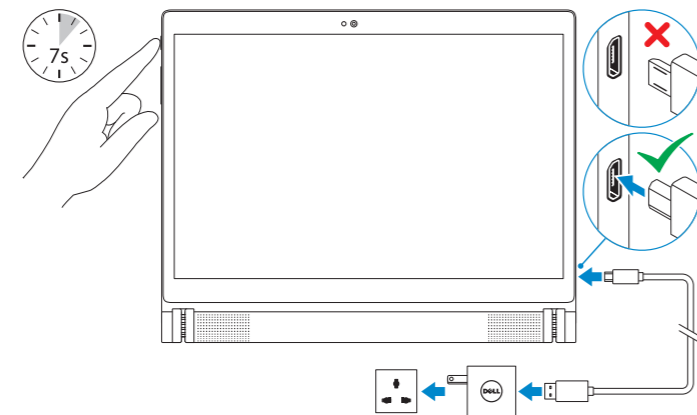

Venue 10

7000 Series

Quick Start Guide

Guide d'information rapide

1 Connect the power cable and press the power button for 7 seconds

Connectez le câble d'alimentation et appuyez sur le bouton d'alimentation pendant 7 secondes